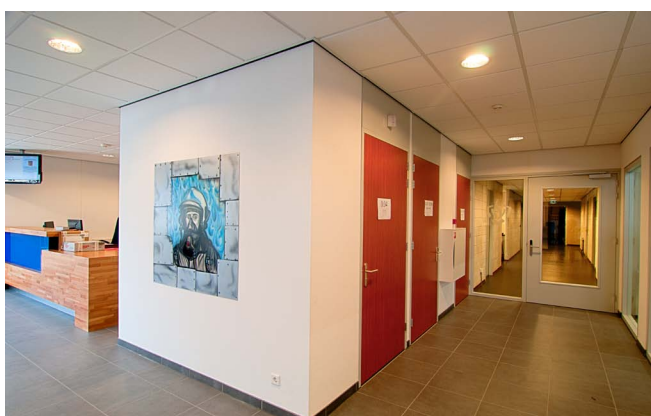

Info

Artitec bv
Fornheselaan 120
3734 GE Den Dolder
The Netherlands

T +31 (0)30 8507070
M info@artitec.com
W www.artitec.com