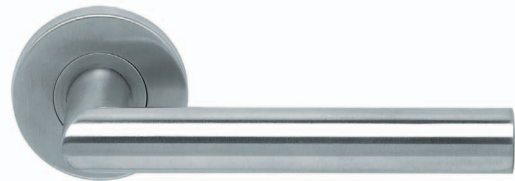

Classificeringsleutel volgens DIN EN 1906

Gebrauchs-kategorie	Dauerfunktions-tüchtigkeit	Türmasse	Feuer-beständigkeit	Sicherheit	Korrosions-beständigkeit	Einbruch-schutz	Ausführungsart
4	7	-	B*	1	3	0	B

*Brandwerendheid vlgs. EN1634-2

Toepassing

Deurbeslag toepasbaar op binnendeuren met veeleisend gebruik in kantoren, overheidsgebouwen, zorginstellingen, onderwijsinstellingen, penitentiaire inrichtingen, sportcentra.

Montage

De bevestiging van het garnituur geschiedt onzichtbaar door middel van roestvaststalen clickrozetten, welke over de stalen constructie heen worden geschoven. De onderconstructie wordt aan elkaar gemonteerd door middel van een schroefbevestiging, welke aan één zijde in schroefnokken past. Tevens is er de mogelijkheid om doorgaande patentvijzen M4 toe te passen.

Surplus

Garantie 10 jaar

Het oppervlak van Proline producten is 10 jaar gegarandeerd tegen aantasting door corrosie. De garantie omvat alle gebreken die zijn toe te schrijven aan fabricage- en/of materiaalfouten. De op-en neergaande beweefunctie van Artitec Proline deurbeslag, in combinatie met een slot, is 10 jaar gegarandeerd.

Meer informatie

Artitec bv
Fornheselaan 120
3734 GE Den Dolder
T +31 (0)30 8507070
M info@artitec.com
www.artitec.com

Artitec bv
Speistraat 42
9030 Mariakerke
+32 (0)9 2581319
adviesbe@artitec.com
www.artitec.com

optioneel: Antibacterieel

Artikelnummers

Paar op ronde rozet, geen sleutelgat	EN91070R05.X8
Paar op ronde rozet, met sleutelrozet	EN91070R05.28
Paar op ronde rozet, met PC-rozet	EN91070R05.38
Paar op ronde rozet, met Kaba rozet	EN91070R05.48
Paar op ronde rozet, met blinde rozet	EN91070R05.58
Paar op ronde rozet, met wc-rozet 5mm	EN91070R05.685
Paar op ronde rozet, met wc-rozet 7mm	EN91070R05.687
Paar op ronde rozet, met wc-rozet 8mm	EN91070R05.688
Paar op ronde rozet, met wc-rozet handicap	EN91070R05.68H