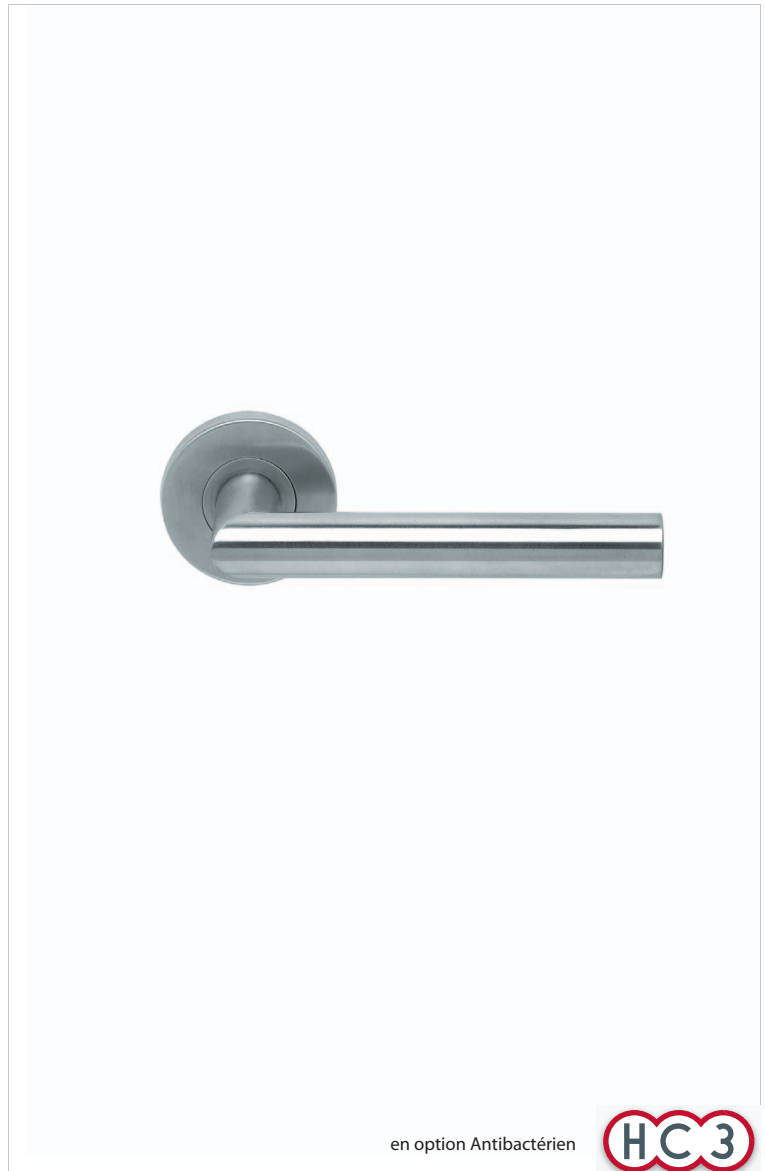

Exécution

Porte intérieure-garniture de rosace agréée DIN EN1906 catégorie d'utilisateur 4. Béquille à montage fixe avec ressort sur sous-construction en acier avec butées fixes Ø7mm (rosette à ressort gauche avec butées à vis M4). Non apparent fixation par vis au moyen de rosace à cliquer Ø52 x 8,5mm. Clé de classification selon DIN EN 1906 4-7-1-1-3-0--B

Application

Garniture de porte pour portes intérieures à usage exigeant dans les bureaux, les bâtiments publics, les instituts de soin, les établissements d'enseignement, les établissements pénitentiaires, les centres sportifs.

Montage

La fixation de la garniture n'est pas apparente grâce aux rosaces à cliquer en inox qui sont glissées sur la construction en acier. La sous-construction est montée au moyen d'une fixation à vis qui entre d'un côté dans des butées à vis. Il est également possible d'utiliser des vis continues brevetées M4.

Surplus

Garantie	10 ans

La surface des produits Proline est garantie 10 ans contre la corrosion. Cette garantie inclut tous les défauts dus à des erreurs de fabrication et/ou de matériel. La fonction de mouvement vers le haut et vers le bas de la garniture de porte Artitec Proline, combinée à une serrure, est garantie 10 ans.

Plus d'informations

Artitec Belgique
Speistraat 42
9030 Mariakerke

Tel 09 258 1319
Fax 09 374 3824

Mail adviesbe@artitec.com www.artitec.com

Artikelnummers

Paire sur rosace ronde, sans trou de serrure	EN91070R05.X8
Paire sur rosace ronde, avec rosace de serrure	EN91070R05.28
Paire sur rosace ronde, avec rosace PC	EN91070R05.38
Paire sur rosace ronde, avec rosace Kaba	EN91070R05.48
Paire sur rosace ronde, avec rosace aveugle	EN91070R05.58
Paire sur rosace ronde, avec rosace wc 5mm	EN91070R05.685
Paire sur rosace ronde, avec rosace wc 7mm	EN91070R05.687
Paire sur rosace ronde, avec rosace wc 8mm	EN91070R05.688
Paire sur rosace ronde, avec rosace wc handicap	EN91070R05.68H

Garniture du projet

ARTITEC
DESIGN TECHNOLOGY